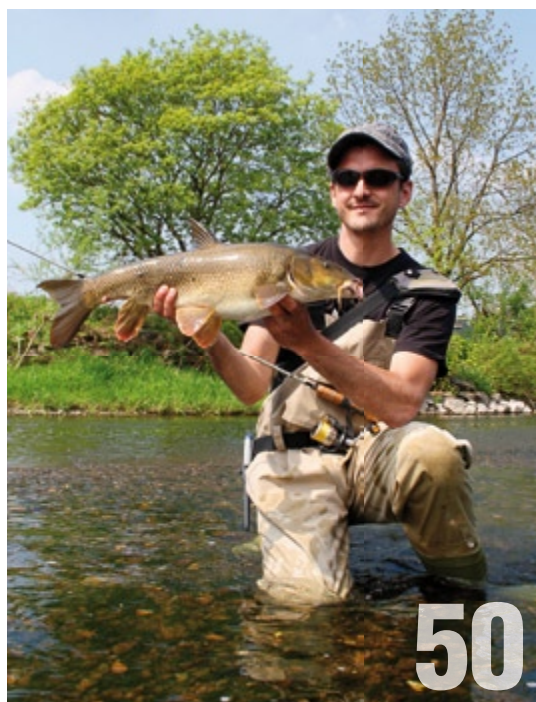

INHALT

JULI | AUGUST 2013

92

Hecht statt Hai

Im Norwesten Irlands liegt ein Paradies für Uferangler

26

Fotoreport

Die großen Drei auf einen Gummifisch.

RAUBFISCH-DVD 04|13:

- **Aal vertikal**
Mit Stellfischruten am Fluss
- **Finesse-Duell**
Barsch-Montagen im Vergleich
- **Experten-Tipps**
Freiwasserhechte fangen
- **Kunstköderporträt:**
Die Kaulis von Balzer
- **Ein Fall für Hänel**
Der Nehmitzsee

Goldrausch

Kampfmaschinen, wenn Barben an der Spinnrute toben.

50

Fotos: D. Bohnhorst, B. Ehrler, S. Hänel; Titelbild: T. Ahrens

RAUBFISCH-PRAXIS

**Schwerpunkt:
Sommerbarsche**

06 Twitchen auf Großbarsche
Die Aktiv- und die Passivregel